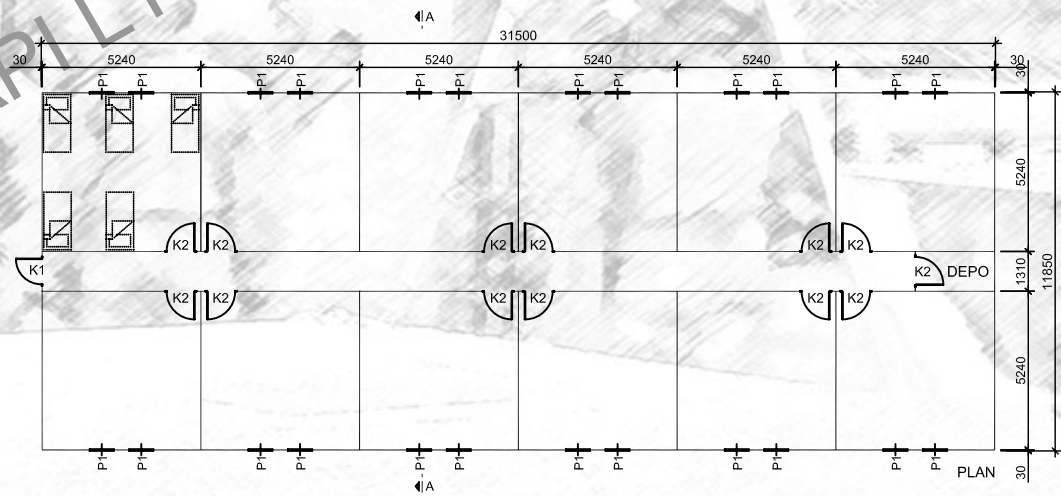

24-32-48-64 KİŞİLİK İŞÇİ KOĞUŞU

REFERANS:

REV.NO:

SAYFA / PAGE:

Prefi
PREFI PRE-ENGINEERED CAMP SITE BUILDINGS CO.

20 KİŞİLİK (SYF 44)

80 KİŞİLİK

40 KİŞİLİK