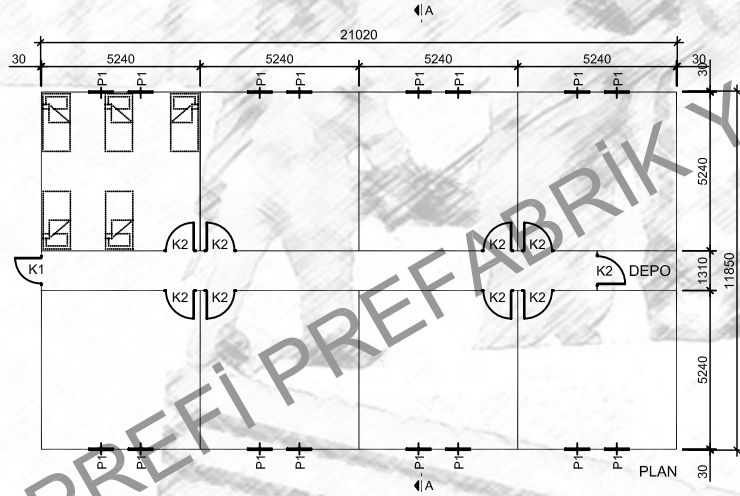

24-32-48-64 KİŞİLİK İŞÇİ KOĞUŞU

REFERANS:

REV.NO:

SAYFA / PAGE:

Prefi
PREFI PRE-ENGINEERED CAMP SITE BUILDINGS CO.

20 KİŞİLİK (SYF 44)

80 KİŞİLİK

40 KİŞİLİK