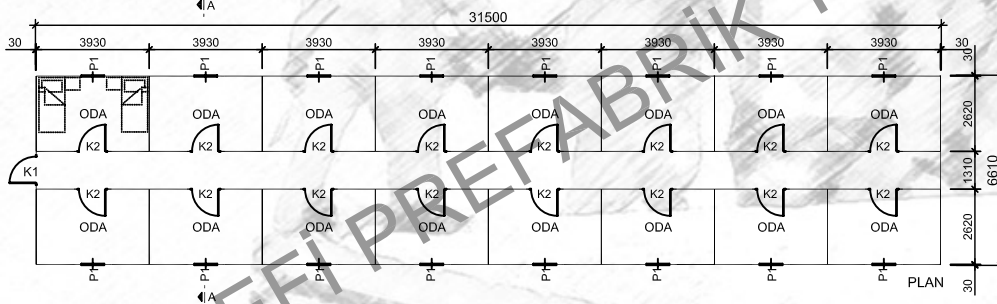

32 KİŞİLİK

YATAK & KOMİDİN & KORİDORLU

Prefi

PREFABRİK YAPI END. BİLİŞİM ve TİCARET LTD.ŞTİ.
Ankara - İstanbul Karayolu, 30. km
Akıncı Kavşağı, Kazan 06980 Ankara
Tel:90(312) 814 40 92(Pbx) Fax:90(312) 814 40 97
www.prefipref.com e-posta: prefipref@prefipref.com

ÇİZEN:
DRAWN:

KONTROL:
CHK:

ONAYLAMA:
APPROVAL:

FİRMA /COMPANY:

TARİH/DATE:

BAŞLIK /TITLE:

EKONOMİK BİNA (04.05)

2
m

8-16-24-32-40 KİŞİLİK İŞÇİ KOĞUŞU

REFERANS:

REV.NO:

SAYFA /PAGE: