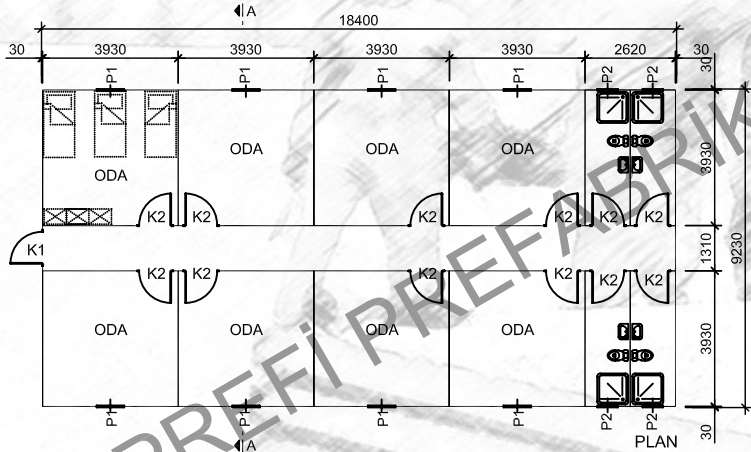

18-24-36-48 KİŞİLİK İŞÇİ KOĞUŞU

REFERANS:

REV.NO:

SAYFA / PAGE:

Prefi

PREFI PRE-ENGINEERED CAMP SITE BUILDINGS CO.

18 KİŞİLİK

48 KİŞİLİK