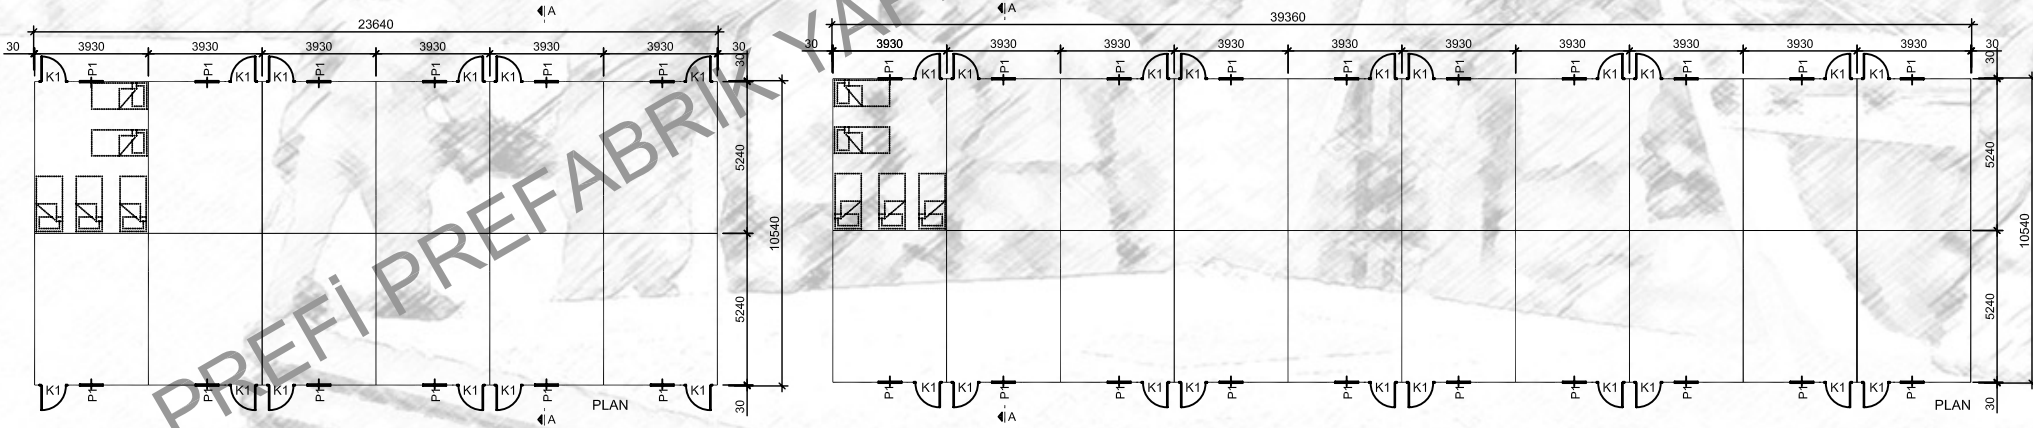

60 KİŞİLİK

100 KİŞİLİK

YATAK & KORİDORSUZ

Prefi
PREFABRİK YAPI END. BİLİŞİM ve TİCARET LTD.ŞTİ.
Ankara - İstanbul Karayolu, 30. km
Akıncı Kavşağı, Kazan 06980 Ankara
Tel:90(312) 814 40 92(Pbx) Fax:90(312) 814 40 97
www.prefipref.com e-posta: prefipref@prefipref.com

ÇİZEN:
DRAWN:
KONTROL:
CHK:
ONAYLAMA:
APPROVAL:

FİRMA /COMPANY:
TARİH/DATE:

BAŞLIK /TITLE: EKONOMİK BİNA (04.04)
20-30-60-80-100 KİŞİLİK YATAKHANELER

2
m²

REFERANS:
REV.NO:
SAYFA /PAGE: