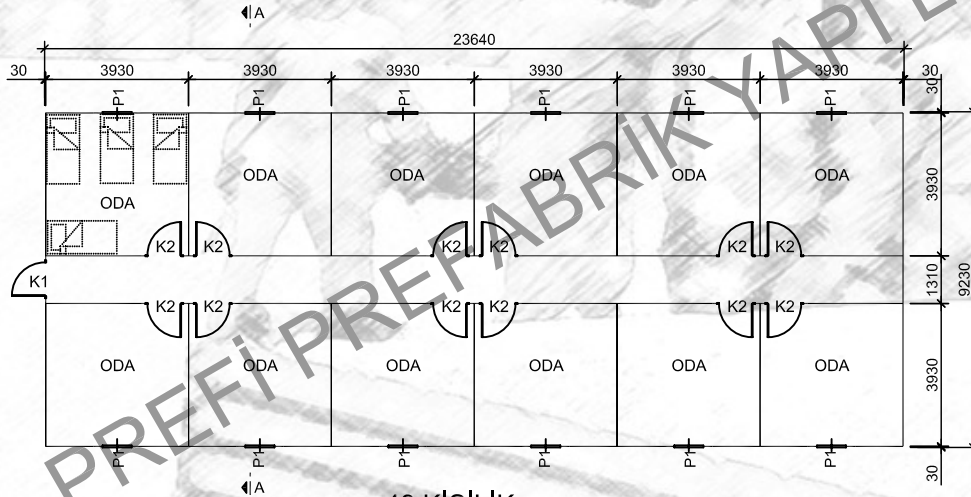

18-24-36-48 KİŞİLİK İŞÇİ KOĞUŞU

REFERANS:

REV.NO:

SAYFA / PAGE:

Prefi

PREFI PRE-ENGINEERED CAMP SITE BUILDINGS CO.

24 KİŞİLİK

64-KİŞİLİK