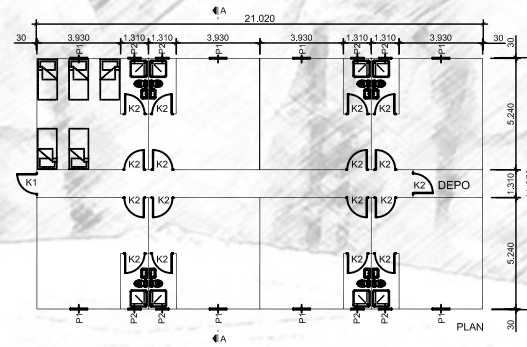

Prefi

K - G
158-150-EN
9005

PREFI PREF-ENGINEERED CAMP SITE BUILDINGS CO.

40 KİŞİLİK

YATAK & WC & KORİDORLU

Prefi

PREFABRİK YAPI END. BİLİŞİM ve TİCARET LTD.ŞTİ.
Ankara - İstanbul Karayolu, 30. km
Akıncı Kavşağı, Kazan 06980 Ankara
Tel:90(312) 814 40 92(Pbx) Fax:90(312) 814 40 97
www.prefipref.com e-posta: prefipref@prefipref.com

ÇİZEN:
DRAWN:

KONTROL:
CHK:

ONAYLAMA:
APPROVAL:

FİRMA /COMPANY:

TARİH/DATE:

BAŞLIK /TITLE: EKONOMİK BİNA (04.14)

20-40-60-80-100 KİŞİLİK İŞÇİ KOĞUŞU

REFERANS:

REV.NO:

SAYFA /PAGE:

m²