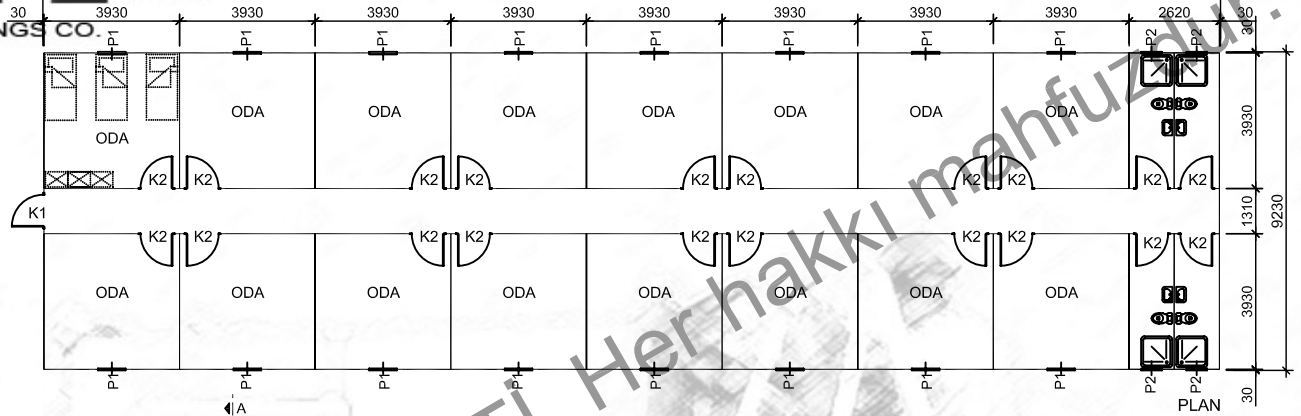

18-24-36-48 KİŞİLİK İŞÇİ KOĞUŞU

REFERANS:

REV.NO:

SAYFA / PAGE:

Prefi

PREFI PRE-ENGINEERED CAMP SITE BUILDINGS CO.

18 KİŞİLİK

48 KİŞİLİK