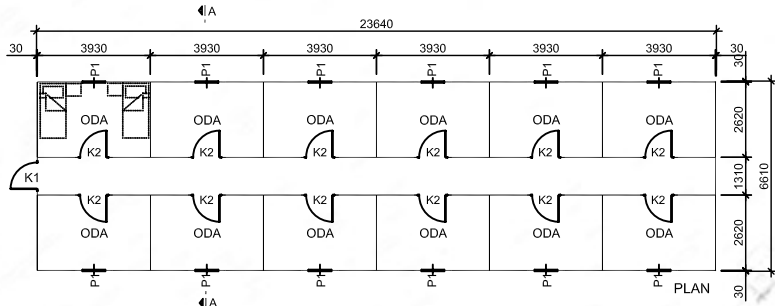

24 KİŞİLİK

YATAK & KOMİDİN & KORİDORLU

Prefi

PREFABRİK YAPI END. BİLİŞİM ve TİCARET LTD.ŞTİ.
Ankara - İstanbul Karayolu, 30. km
Akıncı Kavşağı, Kazan 06980 Ankara
Tel:90(312) 814 40 92(Pbx) Fax:90(312) 814 40 97
www.prefipref.com e-posta: prefipref@prefipref.com

ÇİZEN:
DRAWN:

KONTROL:
CHK:

ONAYLAMA:
APPROVAL:

FİRMA /COMPANY:

TARİH/DATE:

BAŞLIK /TITLE:

EKONOMİK BİNA (04.05)

2
m

8-16-24-32-40 KİŞİLİK İŞÇİ KOĞUŞU

REFERANS:

REV.NO:

SAYFA /PAGE: