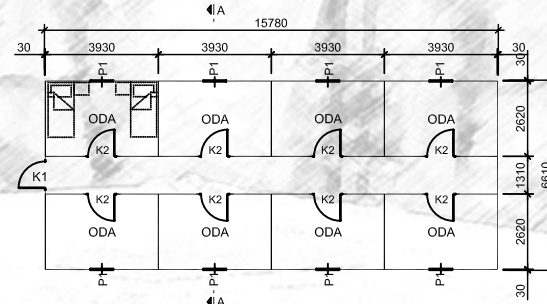

16 KİŞİLİK

YATAK & KOMİDİN & KORİDORLU

Prefi

PREFABRİK YAPI END. BİLİŞİM ve TİCARET LTD.ŞTİ.
Ankara - İstanbul Karayolu, 30. km
Akıncı Kavşağı, Kazan 06980 Ankara
Tel:90(312) 814 40 92(Pbx) Fax:90(312) 814 40 97
www.prefipref.com e-posta: prefipref@prefipref.com

ÇİZEN:
DRAWN:

KONTROL:
CHK:

ONAYLAMA:
APPROVAL:

FİRMA /COMPANY:

TARİH/DATE:

BAŞLIK /TITLE:

EKONOMİK BİNA (04.05)

2
m

8-16-24-32-40 KİŞİLİK İŞÇİ KOĞUŞU

REFERANS:

REV.NO:

SAYFA /PAGE: