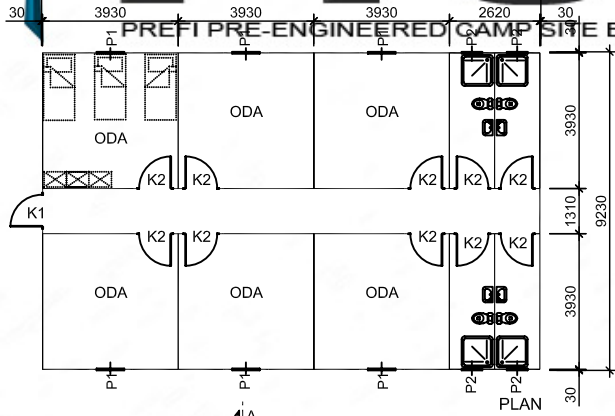

18-24-36-48 KİŞİLİK İŞÇİ KOĞUŞU

REFERANS:

REV.NO:

SAYFA / PAGE:

Prefi

PREFI PRE-ENGINEERED CAMP SITE BUILDINGS CO.

18 KİŞİLİK

48 KİŞİLİK