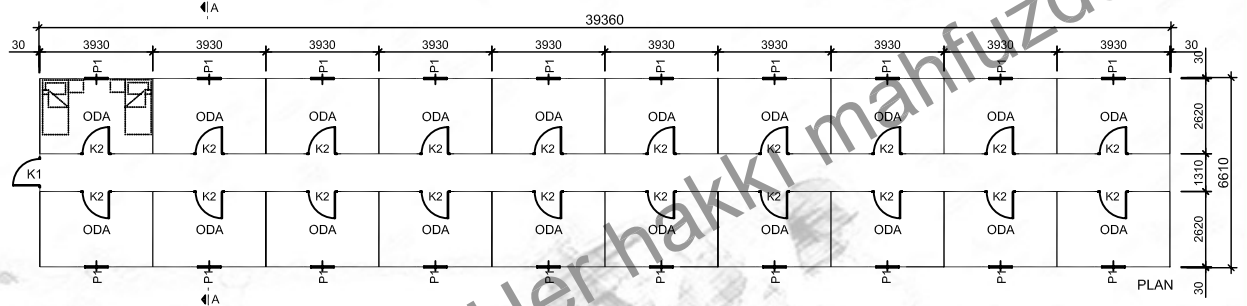

ÇİZEN:
 DRAWN:
 KONTROL:
 CHK:
 ONAYLAMA:
 APPROVAL:

FİRMA /COMPANY:
 TARİH/DATE:

BAŞLIK /TITLE: EKONOMİK BİNA (04.04)
 20-30-60-80-100 KİŞİLİK YATAKHANELER

2
 m²

REFERANS:
 REV.NO:
 SAYFA /PAGE:

24 KİŞİLİK