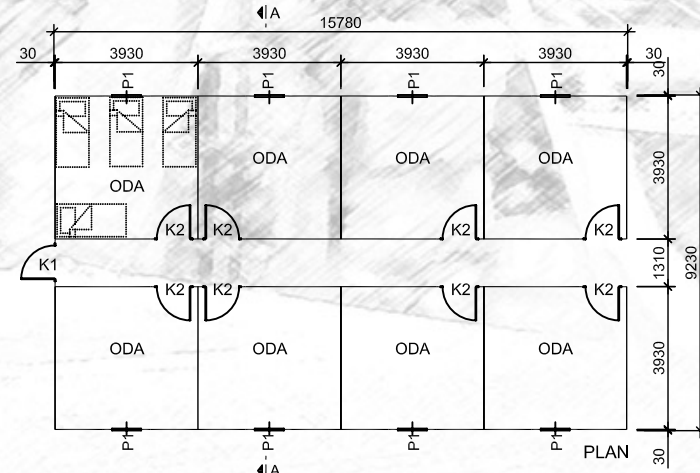

32 KİŞİLİK

YATAK & KORİDORLU

Prefi

PREFABRİK YAPI END. BİLİŞİM ve TİCARET LTD.ŞTİ.
Ankara - İstanbul Karayolu, 30. km
Akıncı Kavşağı, Kazan 06980 Ankara
Tel:90(312) 814 40 92(Pbx) Fax:90(312) 814 40 97
www.prefipref.com e-posta: prefipref@prefipref.com

ÇİZEN:
DRAWN:

KONTROL:
CHK:

ONAYLAMA:
APPROVAL:

FİRMA / COMPANY:

TARİH/DATE:

BAŞLIK / TITLE:

EKONOMİK BİNA (04.08)

2
m

24-32-48-64 KİŞİLİK İŞÇİ KOĞUŞU

REFERANS:

REV.NO:

SAYFA / PAGE: