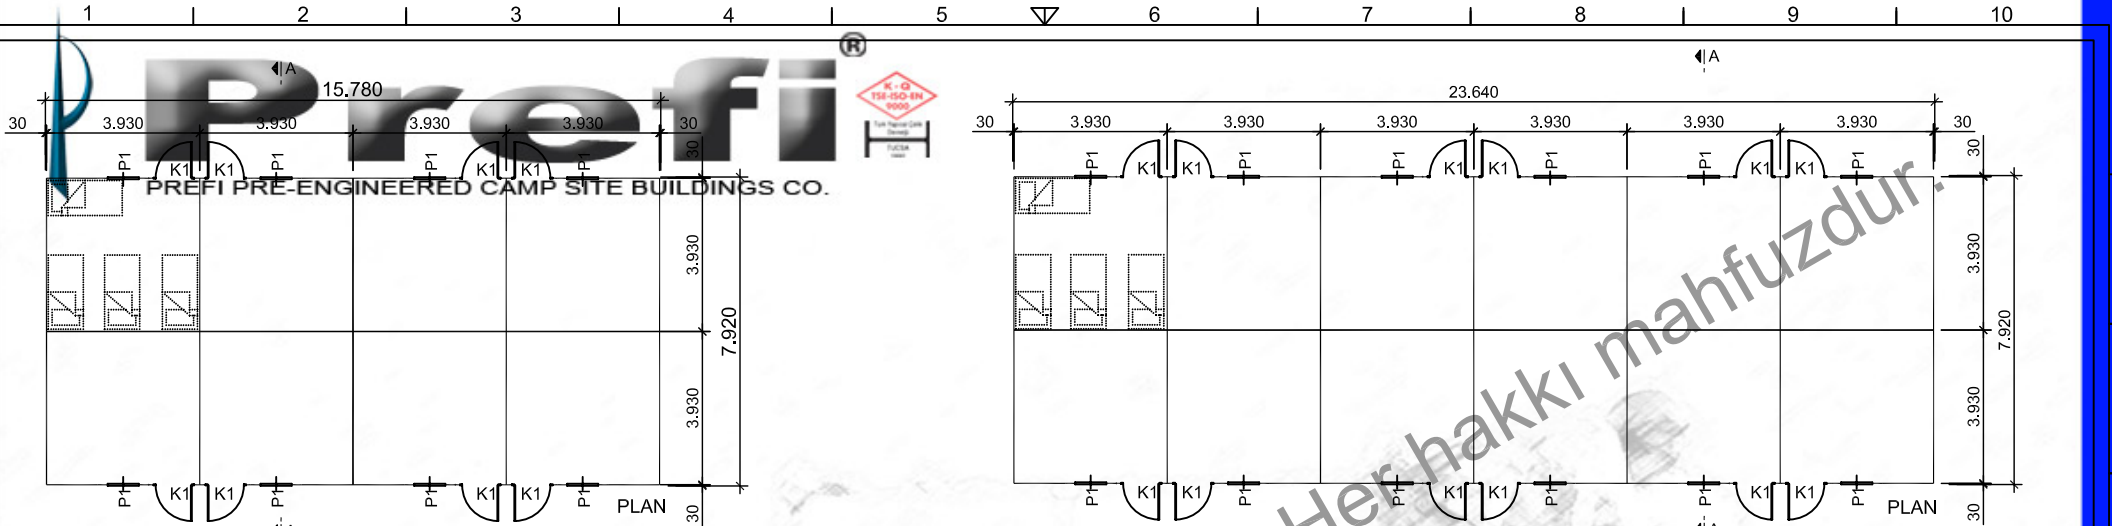

32 KİŞİLİK

48 KİŞİLİK