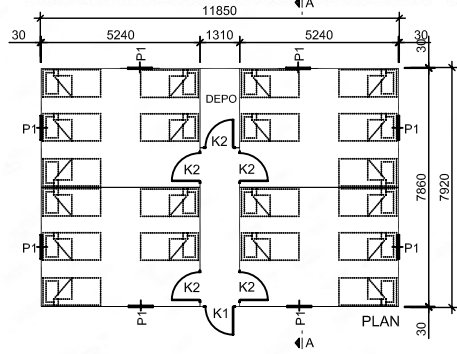

24-32-48-64 KİŞİLİK İŞÇİ KOĞUŞU

REFERANS:

REV.NO:

SAYFA / PAGE:

Prefi
PREFI PRE-ENGINEERED CAMP SITE BUILDINGS CO.

20 KİŞİLİK (SYF 44)

80 KİŞİLİK

40 KİŞİLİK