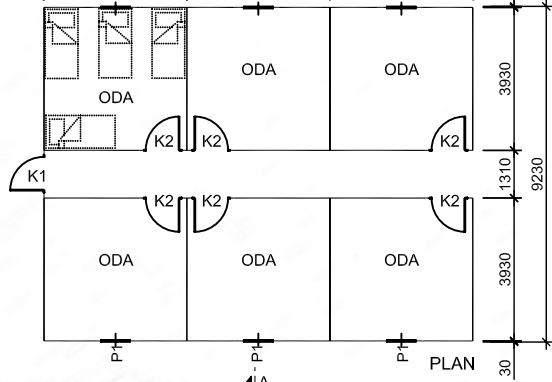

18-24-36-48 KİŞİLİK İŞÇİ KOĞUŞU

REFERANS:

REV.NO:

SAYFA / PAGE:

Prefi

PREFI PRE-ENGINEERED CAMP SITE BUILDINGS CO.

24 KİŞİLİK

64-KİŞİLİK