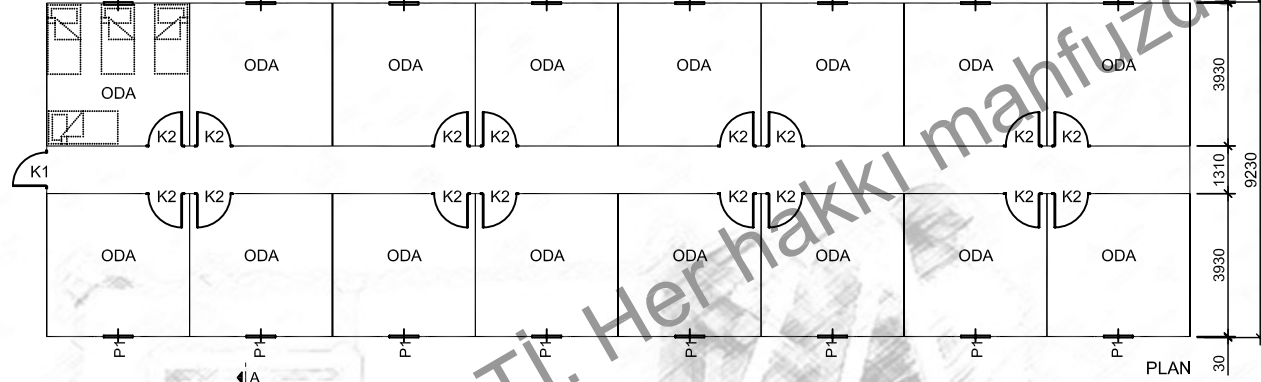

18-24-36-48 KİŞİLİK İŞÇİ KOĞUŞU

REFERANS:

REV.NO:

SAYFA / PAGE:

Prefi

PREFI PRE-ENGINEERED CAMP SITE BUILDINGS CO.

24 KİŞİLİK

64-KİŞİLİK