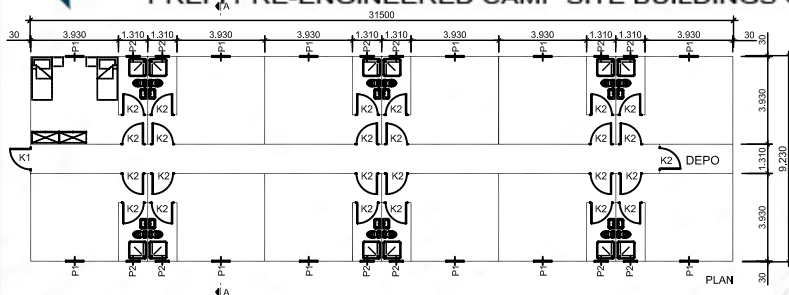

24 KİŞİLİK

YATAK & KOMİDİN & DOLAP & WC & KORİDORLU

Prefi
PREFABRİK YAPI END. BİLİŞİM ve TİCARET LTD.ŞTİ.
Ankara - İstanbul Karayolu, 30. km
Akıncı Kavşağı, Kazan 06980 Ankara
Tel:90(312) 814 40 92(Pbx) Fax:90(312) 814 40 97
www.prefipref.com e-posta: prefipref@prefipref.com

ÇİZEN:
DRAWN:
KONTROL:
CHK:
ONAYLAMA:
APPROVAL:

FİRMA /COMPANY:
TARİH/DATE:

BAŞLIK /TITLE: EKONOMİK BİNA (04.11)
8-16-24-32-40 KİŞİLİK İŞÇİ KOĞUŞU
REFERANS: REV.NO: SAYFA /PAGE: