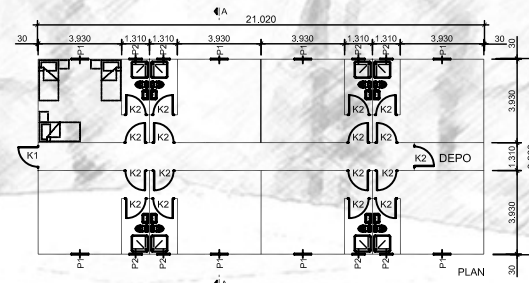

Prefi

PREFI PRE-ENGINEERED CAMP SITE BUILDINGS CO.

24 KİŞİLİK

YATAK & KOMİDİN & WC & KORİDORLU

Prefi

PREFABRİK YAPI END. BİLİŞİM ve TİCARET LTD.ŞTİ.
Ankara - İstanbul Karayolu, 30. km
Akıncı Kavşağı, Kazan 06980 Ankara
Tel:90(312) 814 40 92(Pbx) Fax:90(312) 814 40 97
www.prefipref.com e-posta: prefipref@prefipref.com

ÇİZEN:
DRAWN:

KONTROL:
CHK:

ONAYLAMA:
APPROVAL:

FİRMA /COMPANY:

TARİH/DATE:

BAŞLIK /TITLE:

EKONOMİK BİNA (04.12)

m²

12-24-36-48-60 KİŞİLİK İŞÇİ KOĞUŞU

REFERANS:

REV.NO:

SAYFA /PAGE: