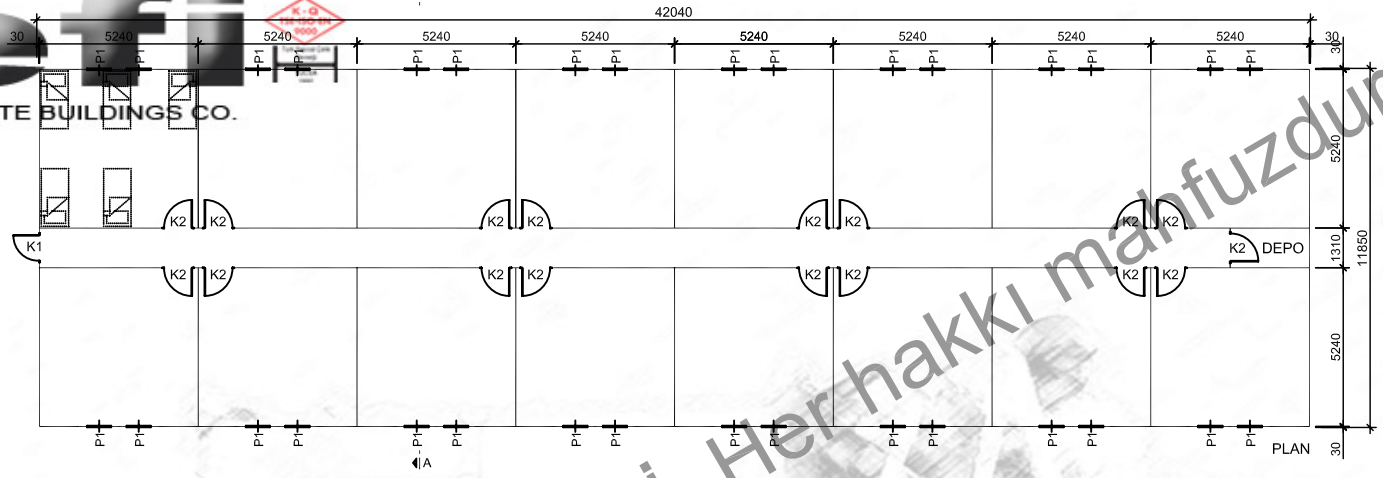

24-32-48-64 KİŞİLİK İŞÇİ KOĞUŞU

REFERANS:

REV.NO:

SAYFA / PAGE:

Prefi
PREFI PRE-ENGINEERED CAMP SITE BUILDINGS CO.

20 KİŞİLİK (SYF 44)

80 KİŞİLİK

40 KİŞİLİK