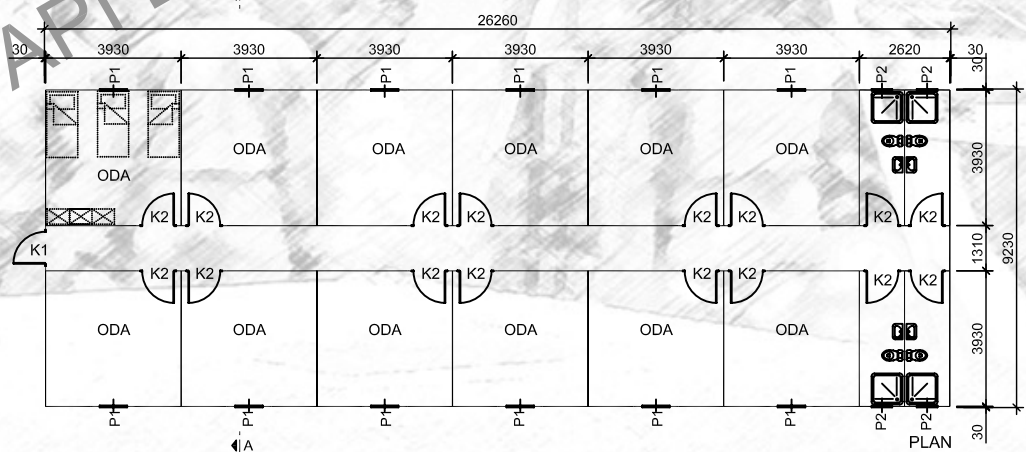

36 KİŞİLİK

YATAK & DOLAP & KORİDÖRLÜ

Prefi

PREFABRİK YAPI END. BİLİŞİM ve TİCARET LTD.ŞTİ.
Ankara - İstanbul Karayolu, 30. km
Akıncı Kavşağı, Kazan 06980 Ankara
Tel:90(312) 814 40 92(Pbx) Fax:90(312) 814 40 97
www.prefipref.com e-posta: prefifi@prefipref.com

ÇİZEN:
DRAWN:

KONTROL:
CHK:

ONAYLAMA:
APPROVAL:

FİRMA / COMPANY:

TARİH/DATE:

BAŞLIK / TITLE:

EKONOMİK BİNA (04.07)

2
m

18-24-36-48 KİŞİLİK İŞÇİ KOĞUŞU

REFERANS:

REV.NO:

SAYFA / PAGE: