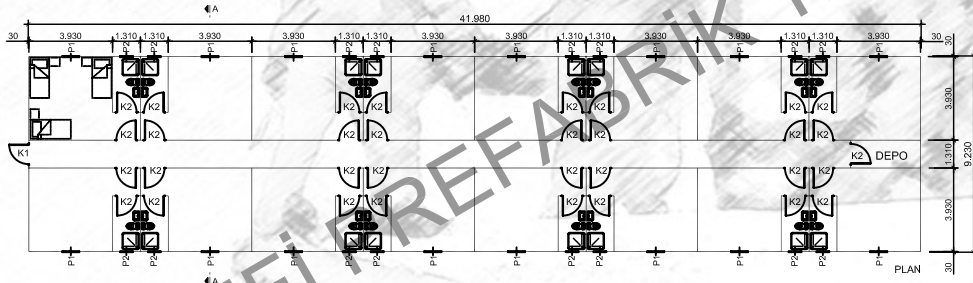

Prefi

PREFI PRE-ENGINEERED CAMP SITE BUILDINGS CO.

48 KİŞİLİK

YATAK & KOMİDİN & WC & KORİDORLU

Prefi

PREFABRİK YAPI END. BİLİŞİM ve TİCARET LTD.ŞTİ.
Ankara - İstanbul Karayolu, 30. km
Akıncı Kavşağı, Kazan 06980 Ankara
Tel:90(312) 814 40 92(Pbx) Fax:90(312) 814 40 97
www.prefipref.com e-posta: prefipref@prefipref.com

ÇİZEN:
DRAWN:

KONTROL:
CHK:

ONAYLAMA:
APPROVAL:

FİRMA /COMPANY:

TARİH/DATE:

BAŞLIK /TITLE:

EKONOMİK BİNA (04.12)

m²

12-24-36-48-60 KİŞİLİK İŞÇİ KOĞUŞU

REFERANS:

REV.NO:

SAYFA /PAGE: