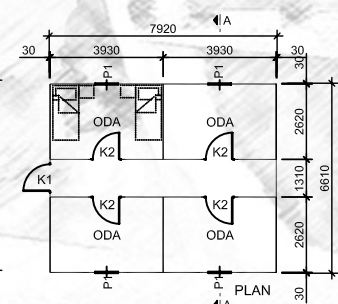

8 KİŞİLİK

YATAK & KOMİDİN & KORİDORLU

Prefi

PREFABRİK YAPI END. BİLİŞİM ve TİCARET LTD.ŞTİ.
Ankara - İstanbul Karayolu, 30. km
Akıncı Kavşağı, Kazan 06980 Ankara
Tel:90(312) 814 40 92(Pbx) Fax:90(312) 814 40 97
www.prefipref.com e-posta: prefipref@prefipref.com

ÇİZEN:
DRAWN:

KONTROL:
CHK:

ONAYLAMA:
APPROVAL:

FİRMA /COMPANY:

TARİH/DATE:

BAŞLIK /TITLE:

EKONOMİK BİNA (04.05)

2
m

8-16-24-32-40 KİŞİLİK İŞÇİ KOĞUŞU

REFERANS:

REV.NO:

SAYFA /PAGE: