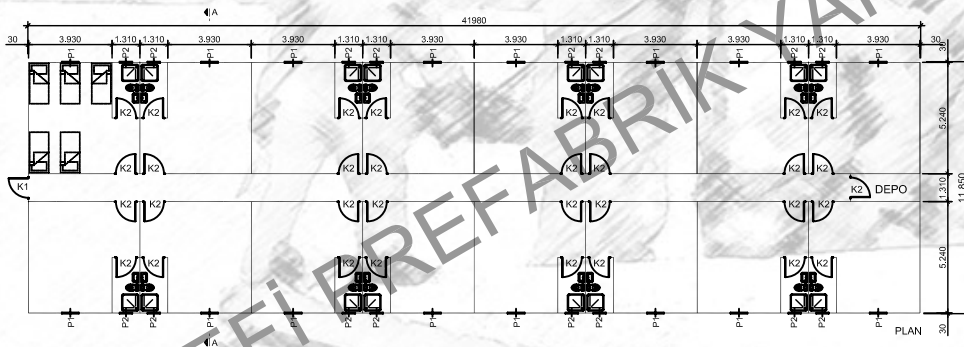

Prefi

K - G
158-150-EN
9005

PREFI PREF-ENGINEERED CAMP SITE BUILDINGS CO.

80 KİŞİLİK

YATAK & WC & KORİDORLU

Prefi

PREFABRİK YAPI END. BİLİŞİM ve TİCARET LTD.ŞTİ.
Ankara - İstanbul Karayolu, 30. km
Akıncı Kavşağı, Kazan 06980 Ankara
Tel:90(312) 814 40 92(Pbx) Fax:90(312) 814 40 97
www.prefipref.com e-posta: prefipref@prefipref.com

ÇİZEN:
DRAWN:

KONTROL:
CHK:

ONAYLAMA:
APPROVAL:

FİRMA /COMPANY:

TARİH/DATE:

BAŞLIK /TITLE: EKONOMİK BİNA (04.14)

20-40-60-80-100 KİŞİLİK İŞÇİ KOĞUŞU

REFERANS:

REV.NO:

SAYFA /PAGE:

m²